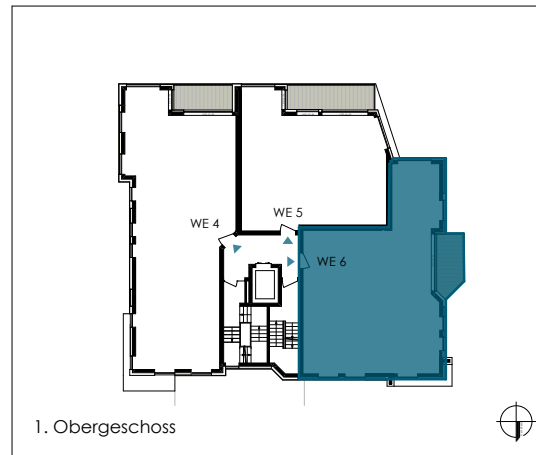

Studio	57,19m <sup>2</sup>
Schlafen	12,48 m <sup>2</sup>
Ankleide	5,40 m <sup>2</sup>
Zimmer	11,54 m <sup>2</sup>
Master-Bad	8,29 m <sup>2</sup>
WC / DU	4,31 m <sup>2</sup>
Abstell.	2,53 m <sup>2</sup>
Diele	12,24 m <sup>2</sup>
Loggia (angerechnet 50%)	4,30 m <sup>2</sup>
<b>Gesamt</b>	<b>118,28 m<sup>2</sup></b>

### Q1 - Tower

1. Obergeschoss  
 Wohnung 6  
 Wohnfläche 118,28 m<sup>2</sup>

Ansicht von Nord

Ansicht von West

Ansicht von Süd - Seeseite