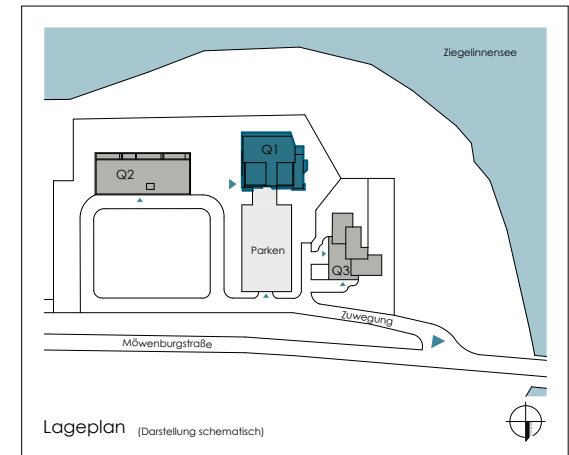

Studio	57,19m <sup>2</sup>
Schlafen	12,48 m <sup>2</sup>
Ankleide	5,40 m <sup>2</sup>
Zimmer	11,54 m <sup>2</sup>
Master-Bad	8,29 m <sup>2</sup>
WC / DU	4,31 m <sup>2</sup>
Abstell.	2,53 m <sup>2</sup>
Diele	12,24 m <sup>2</sup>
Loggia (angerechnet 50%)	4,30 m <sup>2</sup>
<b>Gesamt</b>	<b>118,28 m<sup>2</sup></b>

### Q1 - Tower

1. Obergeschoss  
 Wohnung 6  
 Wohnfläche 118,28 m<sup>2</sup>

Ansicht von Nord

Ansicht von West

Ansicht von Süd - Seeseite