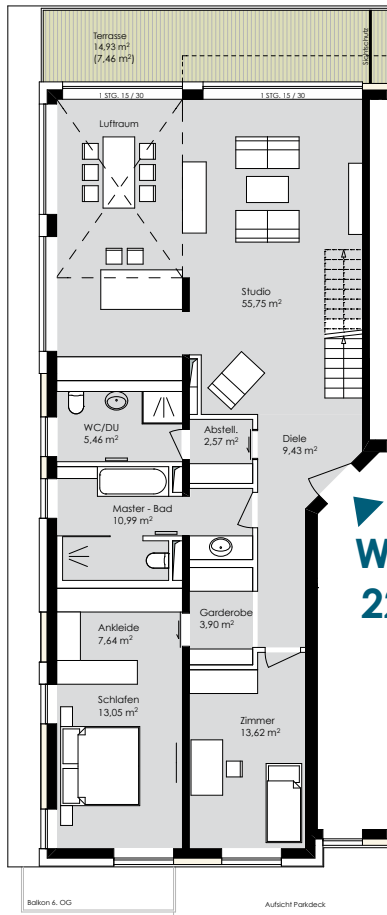

Blick ↑ Seeseite

Blick ↑ Seeseite

Studio	55,75 m ²
Schlafen	13,05 m ²
Ankleide	7,64 m ²
Zimmer	13,62 m ²
Master-Bad	10,99 m ²
WC / DU	5,46 m ²
Abstell.	2,57 m ²
Diele	9,43 m ²
Garderobe	3,90 m ²
Terrasse (angerechnet 50%)	7,46 m ²
Galerie (angerechnet 50%)	13,82 m ²
Abstell. (angerechnet 50%)	3,21 m ²
Loggia (angerechnet 50%)	7,47 m ²
Gesamt	154,37 m²
zzgl. optionaler Terrasse	

Q1 - Tower

7. Obergeschoss + Dachebene
Wohnung 22
Wohnfläche 154,37 m²