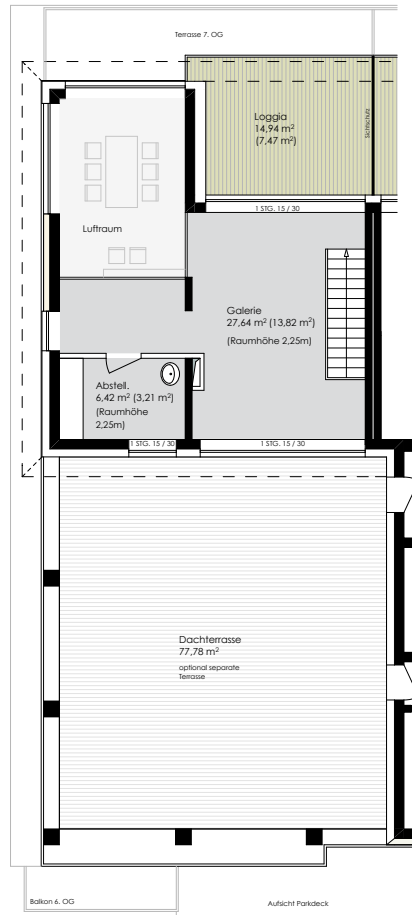

Blick ↑ Seeseite

Blick ↑ Seeseite

Studio	55,75 m ²
Schlafen	13,05 m ²
Ankleide	7,64 m ²
Zimmer	13,62 m ²
Master-Bad	10,99 m ²
WC / DU	5,46 m ²
Abstell.	2,57 m ²
Diele	9,43 m ²
Garderobe	3,90 m ²
Terrasse (angerechnet 50%)	7,46 m ²
Galerie (angerechnet 50%)	13,82 m ²
Abstell. (angerechnet 50%)	3,21 m ²
Loggia (angerechnet 50%)	7,47 m ²
Gesamt	154,37 m²
zzgl. optionaler Terrasse	

Q1 - Tower

7. Obergeschoss + Dachebene
Wohnung 22
Wohnfläche 154,37 m²