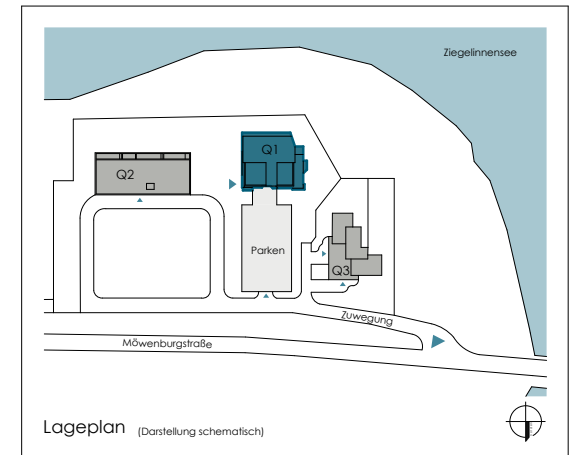

Studio	49,84 m <sup>2</sup>
Schlafen	12,48 m <sup>2</sup>
Ankleide	5,40 m <sup>2</sup>
Zimmer	11,32 m <sup>2</sup>
Master-Bad	8,20 m <sup>2</sup>
WC / DU	4,31 m <sup>2</sup>
Abstell.	2,53 m <sup>2</sup>
Diele	12,24 m <sup>2</sup>
Loggia (angerechnet 50%)	5,52 m <sup>2</sup>
<b>Gesamt</b>	<b>111,84 m<sup>2</sup></b>

### Q1 - Tower

6. Obergeschoss  
Wohnung 21  
Wohnfläche 111,84 m<sup>2</sup>

Ansicht von Nord

Ansicht von West

Ansicht von Süd - Seeseite