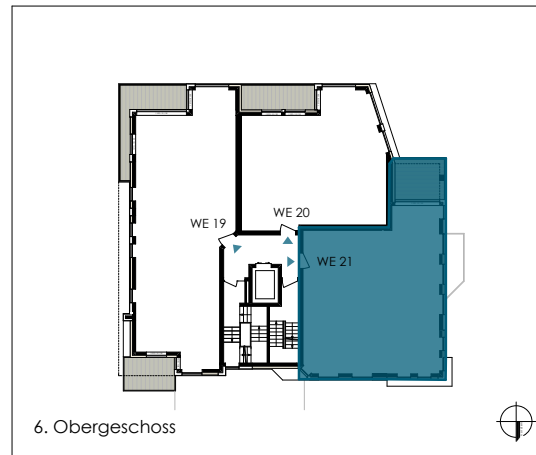

Studio	49,84 m <sup>2</sup>
Schlafen	12,48 m <sup>2</sup>
Ankleide	5,40 m <sup>2</sup>
Zimmer	11,32 m <sup>2</sup>
Master-Bad	8,20 m <sup>2</sup>
WC / DU	4,31 m <sup>2</sup>
Abstell.	2,53 m <sup>2</sup>
Diele	12,24 m <sup>2</sup>
Loggia (angerechnet 50%)	5,52 m <sup>2</sup>
<b>Gesamt</b>	<b>111,84 m<sup>2</sup></b>

### Q1 - Tower

6. Obergeschoss  
Wohnung 21  
Wohnfläche 111,84 m<sup>2</sup>

Ansicht von Nord

Ansicht von West

Ansicht von Süd - Seeseite