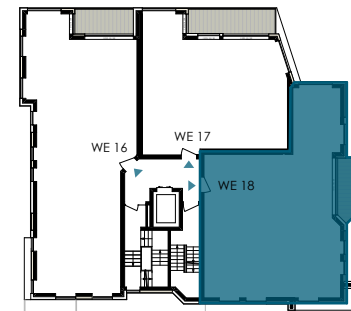

Studio	57,62 m ²
Schlafen	12,48 m ²
Ankleide	5,40 m ²
Zimmer	11,54 m ²
Master-Bad	8,10 m ²
WC / DU	3,99 m ²
Abstell.	2,45 m ²
Diele	12,24 m ²
Loggia (angerechnet 50%)	4,30 m ²
Gesamt	118,12 m²

Q1 - Tower

5. Obergeschoss
Wohnung 18
Wohnfläche 118,12 m²

5. Obergeschoss

Lageplan (Darstellung schematisch)

Ansicht von Nord

Ansicht von West

Ansicht von Süd - Seeseite