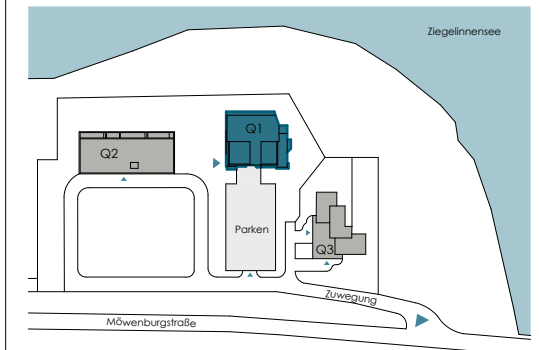

Studio	57,62 m ²
Schlafen	12,48 m ²
Ankleide	5,40 m ²
Zimmer	11,54 m ²
Master-Bad	8,10 m ²
WC / DU	3,99 m ²
Abstell.	2,45 m ²
Diele	12,24 m ²
Loggia (angerechnet 50%)	4,30 m ²
Gesamt	118,12 m²

Q1 - Tower

5. Obergeschoss
Wohnung 18
Wohnfläche 118,12 m²

5. Obergeschoss

Lageplan (Darstellung schematisch)

Ansicht von Nord

Ansicht von West

Ansicht von Süd - Seeseite