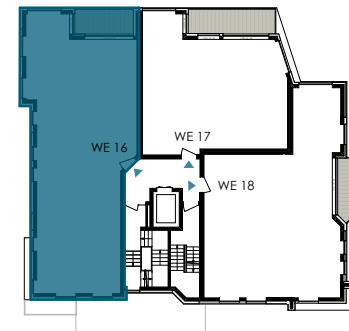

Studio	60,48 m ²
Schlafen	12,95 m ²
Ankleide	7,58 m ²
Zimmer	13,62 m ²
Master-Bad	10,99 m ²
WC / DU	5,42 m ²
Abstell.	3,01 m ²
Diele	12,68 m ²
Garderobe	3,90 m ²
Loggia (angerechnet 50%)	4,04 m ²
Gesamt	134,67 m²

Q1 - Tower

5. Obergeschoss
 Wohnung 16
 Wohnfläche 134,67 m²

5. Obergeschoss

Ansicht von Süd - Seeseite

Ansicht von Ost

Ansicht von Nord