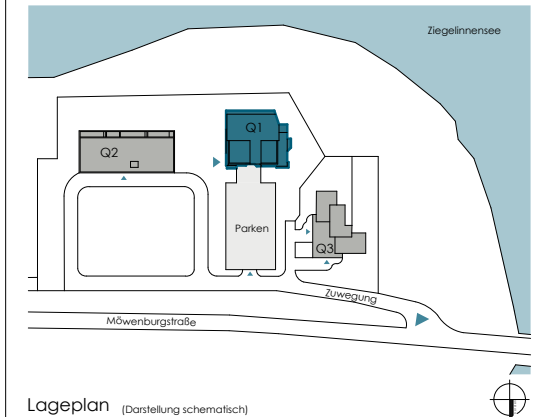

Studio	60,48 m ²
Schlafen	12,95 m ²
Ankleide	7,58 m ²
Zimmer	13,62 m ²
Master-Bad	10,99 m ²
WC / DU	5,42 m ²
Abstell.	3,01 m ²
Diele	12,68 m ²
Garderobe	3,90 m ²
Loggia (angerechnet 50%)	4,04 m ²
Gesamt	134,67 m²

Q1 - Tower

5. Obergeschoss
 Wohnung 16
 Wohnfläche 134,67 m²

5. Obergeschoss

Ansicht von Süd - Seeseite

Ansicht von Ost

Ansicht von Nord