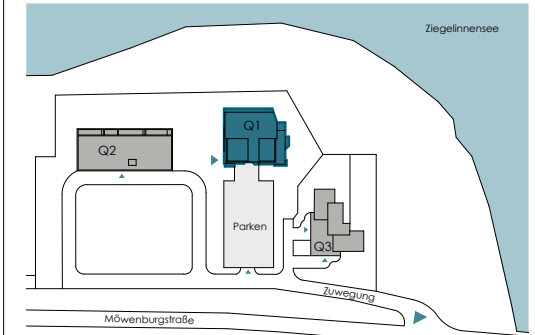

Blick ↑ Seeseite

WE 14

Studio	42,63 m ²
Schlafen	14,18 m ²
Zimmer	11,75 m ²
Bad	6,96 m ²
WC	2,47 m ²
Abstell.	2,14 m ²
Diele	8,45 m ²
Loggia (angerechnet 50%)	5,05 m ²
Gesamt	93,63 m²

Q1 - Tower

4. Obergeschoss
 Wohnung 14
 Wohnfläche 93,63 m²

4. Obergeschoss

Lageplan (Darstellung schematisch)

Ansicht von West

Ansicht von Süd - Seeseite

Ansicht von Ost