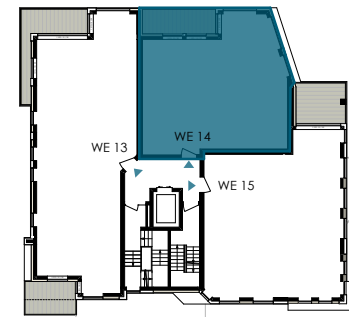

Blick ↑ Seeseite

WE 14

Studio	42,63 m ²
Schlafen	14,18 m ²
Zimmer	11,75 m ²
Bad	6,96 m ²
WC	2,47 m ²
Abstell.	2,14 m ²
Diele	8,45 m ²
Loggia (angerechnet 50%)	5,05 m ²
Gesamt	93,63 m²

Q1 - Tower

4. Obergeschoss
 Wohnung 14
 Wohnfläche 93,63 m²

4. Obergeschoss

Lageplan (Darstellung schematisch)

Ansicht von West

Ansicht von Süd - Seeseite

Ansicht von Ost