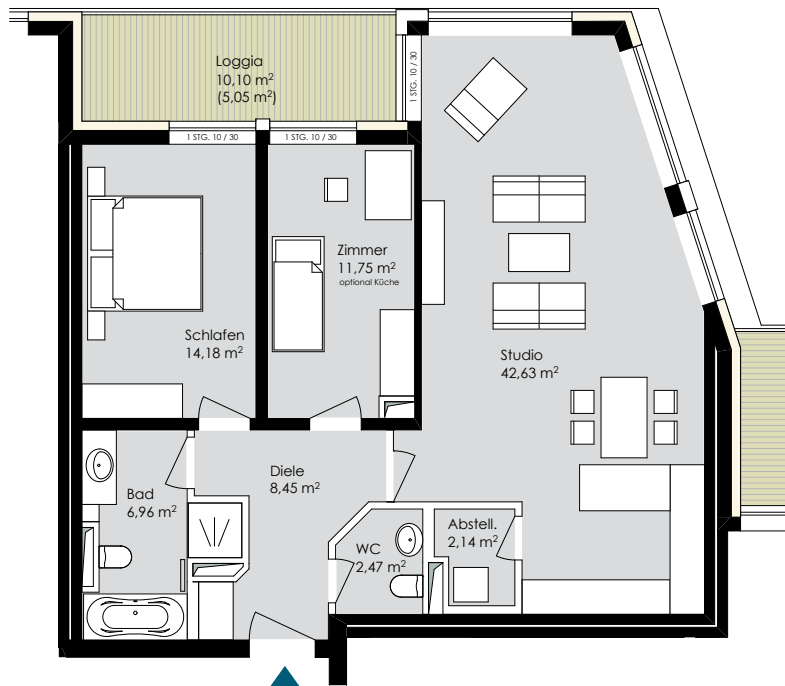

Blick ↑ Seeseite

WE 14

Studio	42,63 m ²
Schlafen	14,18 m ²
Zimmer	11,75 m ²
Bad	6,96 m ²
WC	2,47 m ²
Abstell.	2,14 m ²
Diele	8,45 m ²
Loggia (angerechnet 50%)	5,05 m ²
Gesamt	93,63 m²

Q1 - Tower

4. Obergeschoss
 Wohnung 14
 Wohnfläche 93,63 m²

4. Obergeschoss

Lageplan (Darstellung schematisch)

Ansicht von West

Ansicht von Süd - Seeseite

Ansicht von Ost