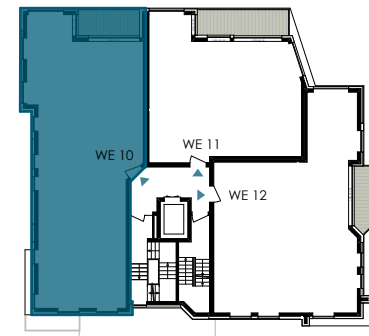

Studio	60,48 m ²
Schlafen	12,95 m ²
Ankleide	7,58 m ²
Zimmer	13,62 m ²
Master-Bad	10,99 m ²
WC / DU	5,42 m ²
Abstell.	3,01 m ²
Diele	12,68 m ²
Garderobe	3,90 m ²
Loggia (angerechnet 50%)	4,04 m ²
Gesamt	134,67 m²

Q1 - Tower

3. Obergeschoss
Wohnung 10
Wohnfläche 134,67 m²

3. Obergeschoss

Ansicht von Süd- Seeseite

Ansicht von Ost

Ansicht von Nord