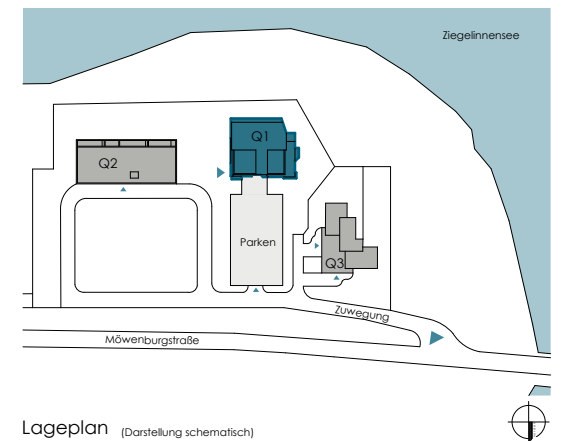

Studio	60,48 m ²
Schlafen	12,95 m ²
Ankleide	7,58 m ²
Zimmer	13,62 m ²
Master-Bad	10,99 m ²
WC / DU	5,42 m ²
Abstell.	3,01 m ²
Diele	12,68 m ²
Garderobe	3,90 m ²
Loggia (angerechnet 50%)	4,04 m ²
Gesamt	134,67 m²

Q1 - Tower

3. Obergeschoss
Wohnung 10
Wohnfläche 134,67 m²

3. Obergeschoss

Ansicht von Süd- Seeseite

Ansicht von Ost

Ansicht von Nord